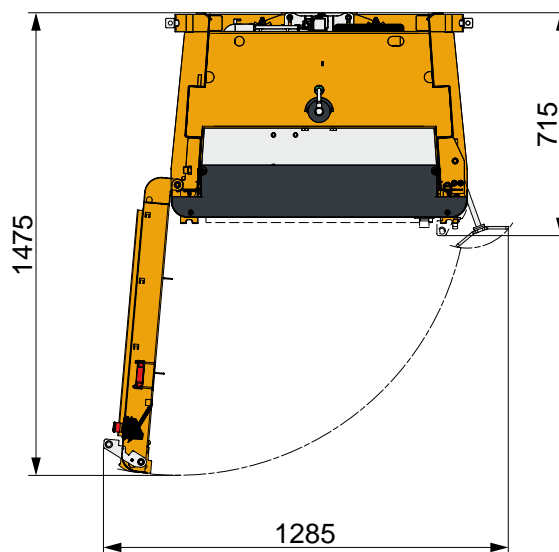

Hotový balík vysunete bezpečně postupem za použití dvou rukou.

Stručný přehled

- Jednoduchý ovládací panel
- Automatické vysunutí balíků
- Automatický indikátor plného balíkovacího lisu
- Velmi nízká hladina hluku
- Malá celková šířka (940 mm) a výška
- Lisované balíky měří pouhých 70 x 50 x 35-65 cm
- Ovládání zepředu pro instalace v úzkých prostorech
- Přípojka jednofázového zdroje

Ostale balírky

75 dB

Automobilí na autocesti

100 dB

Turbomlazní motor

160 dB

Technické specifikace

Velikost balíku – Š x H x V (mm)	770 x 500 x 600
Vstupní otvor – šířka x výška (mm)	770 x 460
Zdroj napájení	1x230V 50Hz 10A
Motor (kW)	1.5
Prům. čas cyklu (s)	28
Rozměry – šířka x hloubka x výška	975 x 715 x 1985
Hmotnost stroje (kg)	300
Zdvih (mm)	650
Počet vázacích drátů	2
Typ svazování	Twine
Světelná kontrolka plného balíku	Ano
Vysunutí balíku	Automatický