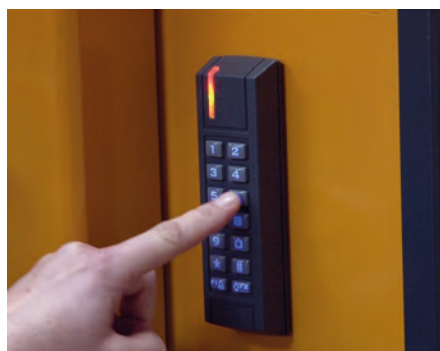

Vertikální balíkovací lisy

Řada B

Balíkovací lis B4

Kompaktní a výkonný balíkovací lis

B4 je kompaktní a výkonný balíkovací lis s malou plochou základny a malou výškou – a velkou lisovací silou.

Optimální pracovní prostředí

Hotový balík vysunete bezpečně postupem za použití dvou rukou.

Stručný přehled

- Jednoduchý ovládací panel
- Automatické vysunutí balíků
- Automatický indikátor plného balíkovacího lisu
- Velmi nízká hladina hluku
- Malá celková šířka (940 mm) a výška
- Lisované balíky měří pouhých 70 x 50 x 35-65 cm
- Ovládání zepředu pro instalace v úzkých prostorech
- Přípojka jednofázového zdroje

Volitelné doplňky

Digitálním automatickým zámekem kontrolujete, kdo ovládá váš balíkovací lis.

U svého balíkovacího lisu můžete zvolit jiné barvy RAL.

S naším monitorovacím systémem nazvaným BRA-IN získáte online přístup ke svým balíkovacím lisům.