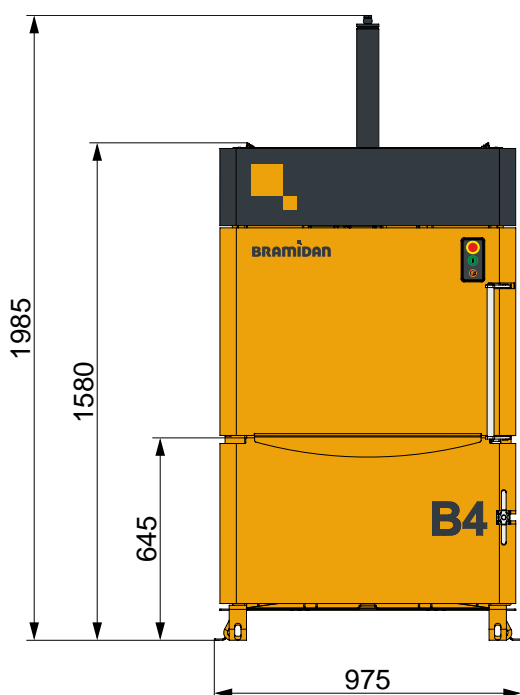

Vertikální balíkovací lisy

Řada B

Balíkovací lis B4

Kompaktní a výkonný balíkovací lis

B4 je kompaktní a výkonný balíkovací lis s malou plochou základny a malou výškou – a velkou lisovací silou.

Optimální pracovní prostředí

Hotový balík vysunete bezpečně postupem za použití dvou rukou.

Stručný přehled

- Jednoduchý ovládací panel
- Automatické vysunutí balíků
- Automatický indikátor plného balíkovacího lisu
- Velmi nízká hladina hluku
- Malá celková šířka (940 mm) a výška
- Lisované balíky měří pouhých 70 x 50 x 35-65 cm
- Ovládání zepředu pro instalace v úzkých prostorech
- Přípojka jednofázového zdroje

Ostale balírky

75 dB

Automobilí na autocesti

100 dB

Turbomlazní motor

160 dB

Technické specifikace

Velikost balíku – Š x H x V (mm)	770 x 500 x 600
Vstupní otvor – šířka x výška (mm)	770 x 460
Zdroj napájení	1x230V 50Hz 10A
Motor (kW)	1.5
Prům. čas cyklu (s)	28
Rozměry – šířka x hloubka x výška	975 x 715 x 1985
Hmotnost stroje (kg)	300
Zdvih (mm)	650
Počet vázacích drátů	2
Typ svazování	Twine
Světelná kontrolka plného balíku	Ano
Vysunutí balíku	Automatický

Hmotnost balíku

Lepenka (kg)	40-60
Plastová fólie (kg)	50-70

Lisovací síla

4 t

Úroveň hlučnosti

57-60 dB

Druh odpadu

Cardboard, plastic foil, paper